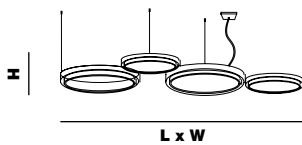

(A)
TIPO AGGANCI
HOOK TYPE

GIRASOLE 40

L x W 40 x 5 cm | 15,75" x 1,97"
H 60 cm | 23,62"

Stripled 22W - 4000°K - 24 Vdc - 1781 lm
life time 30.000 hrs - SMD type 2835 - Dimmable: yes

(A)
TIPO AGGANCI
HOOK TYPE

GIRASOLE 30

L x W 30 x 5 cm | 11,81" x 1,97"
H 48 cm | 18,90"

Stripled 16W - 4000°K - 24 Vdc - 1319 lm
life time 30.000 hrs - SMD type 2835 - Dimmable: yes

(A)
TIPO AGGANCI
HOOK TYPE

GIRASOLE 20

L x W 20 x 5 cm | 7,87" x 1,97"
H 35 cm | 13,78"

Stripled 9W - 4000°K - 24 Vdc - 791 lm
life time 30.000 hrs - SMD type 2835 - Dimmable: yes

(F)
TIPO AGGANCI
HOOK TYPE

GIRASOLE horizontal

L x W 105 x 50 cm | 41,34" x 16,69"
H 5 cm | 1,97"

Stripled 56W - 4000°K - 24 Vdc - 4682 lm
life time 30.000 hrs - SMD type 2835 - Dimmable: yes

(F)
TIPO AGGANCI
HOOK TYPE

GIRASOLE vertical

L x W 105 x 5 cm | 41,34" x 1,97"
H 60 cm | 23,62"

Stripled 56W - 4000°K - 24 Vdc - 4682 lm
life time 30.000 hrs - SMD type 2835 - Dimmable: yes

GIRASOLE ceiling