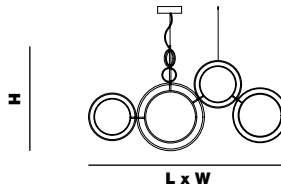

(A)
TIPO AGGANCI
HOOK TYPE

GIRASOLE 40

L x W 40 x 5 cm | 15,75" x 1,97"
H 60 cm | 23,62"

Stripled 22W - 4000°K - 24 Vdc - 1781 lm
life time 30.000 hrs - SMD type 2835 - Dimmable: yes

(A)
TIPO AGGANCI
HOOK TYPE

GIRASOLE 30

L x W 30 x 5 cm | 11,81" x 1,97"
H 48 cm | 18,90"

Stripled 16W - 4000°K - 24 Vdc - 1319 lm
life time 30.000 hrs - SMD type 2835 - Dimmable: yes

(A)
TIPO AGGANCI
HOOK TYPE

GIRASOLE 20

L x W 20 x 5 cm | 7,87" x 1,97"
H 35 cm | 13,78"

Stripled 9W - 4000°K - 24 Vdc - 791 lm
life time 30.000 hrs - SMD type 2835 - Dimmable: yes

(F)
TIPO AGGANCI
HOOK TYPE

GIRASOLE horizontal

L x W 105 x 50 cm | 41,34" x 16,69"
H 5 cm | 1,97"

Stripled 56W - 4000°K - 24 Vdc - 4682 lm
life time 30.000 hrs - SMD type 2835 - Dimmable: yes

(F)
TIPO AGGANCI
HOOK TYPE

GIRASOLE vertical

L x W 105 x 5 cm | 41,34" x 1,97"
H 60 cm | 23,62"

Stripled 56W - 4000°K - 24 Vdc - 4682 lm
life time 30.000 hrs - SMD type 2835 - Dimmable: yes

GIRASOLE ceiling